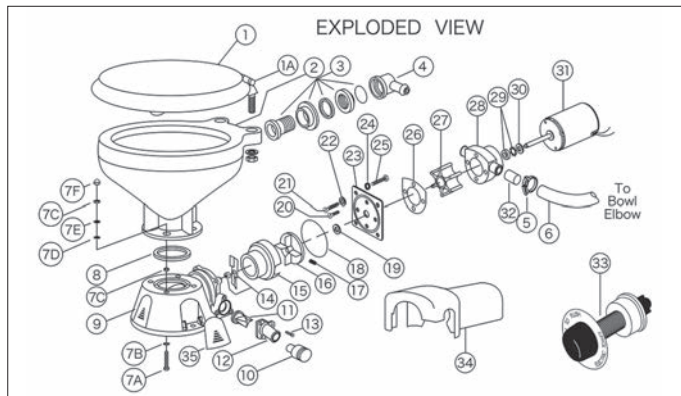

サイズ：L:460×W:370×H:380mm 重量：19Kg

配管：IN 3/4 インチ (19mm) OUT 1 1/2 インチ (38mm) ホース接続、自吸 3m

●電動マリントイレ

全世界で圧倒的な支持を得ているマリントイレがトイレボウルを一新しリニューアルされました。喫水線の上下に取り付けることができ、フラッシュポンプは最高1.2m まで揚水できます。ベースは90° 回転可能で接続しやすく設置スペースに合わせた向きに位置を調節できます。

●手動マリントイレ

トイレボウルを一新しリニューアルされました。最新のツイスト&ロックシステムは、ハンドルを90° 回転 (ツイスト) させるだけの簡単操作でポンプ部を固定し、サイフォンや排水の逆流を完全に防ぎます。ポンプ部は左右どちらにも取り付け可能で内装に合わせて設置できます。

- ・29090-5000 手動マリントイレ 標準サイズ
- ・29120-5000 手動マリントイレ 家庭用サイズ

標準サイズ：L:410×W:453×H:330mm 重量：9.5kg

家庭用サイズ：L:485×W:460×H:340mm 重量：11.6kg

- ・白いガラス質の磁器製ボウル
- ・標準サイズと家庭用サイズの2 種類用意
- ・清水、海水に対し全て腐食に強い素材を使用

配管：給水 3/4" (19mm)、排水 1 1/2" (38mm) ホース接続

●リペーパーーツ

- ・6303-0003B 交換用インペラー ⑳
- ・37040-0000 サービスキット ⑧⑪⑬⑱⑲⑳㉑㉒㉓㉔㉕㉖㉗㉘㉙㉚㉛㉜㉝㉞㉟㊱㊲㊳㊴㊵㊶㊷㊸㊹㊺㊻㊼㊽㊾㊿
- ・37004-1000 ベースアセンブリ ㉑㉒㉓㉔㉕㉖㉗㉘㉙㉚㉛㉜㉝㉞㉟㊱㊲㊳㊴㊵㊶㊷㊸㊹㊺㊻㊼㊽㊾㊿
- ・37041-0010 モーター/ポンプアセンブリ 12V ㉑㉒㉓㉔㉕㉖㉗㉘㉙㉚㉛㉜㉝㉞㉟㊱㊲㊳㊴㊵㊶㊷㊸㊹㊺㊻㊼㊽㊾㊿
- ・37041-0011 モーター/ポンプアセンブリ 24V ㉑㉒㉓㉔㉕㉖㉗㉘㉙㉚㉛㉜㉝㉞㉟㊱㊲㊳㊴㊵㊶㊷㊸㊹㊺㊻㊼㊽㊾㊿