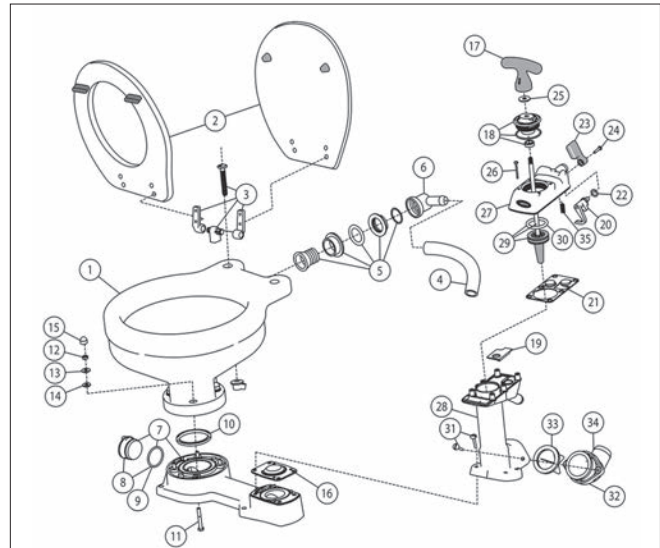

サイズ：L:460×W:370×H:380mm 重量：19Kg

配管：IN 3/4 インチ (19mm) OUT 1 1/2 インチ (38mm) ホース接続、自吸 3m

●電動マリントイレ

全世界で圧倒的な支持を得ているマリントイレがトイレボウルを一新しリニューアルされました。喫水線の上下に取り付けることができ、フラッシュポンプは最高1.2m まで揚水できます。ベースは90° 回転可能で接続しやすく設置スペースに合わせた向きに位置を調節できます。

家庭用サイズ：L:485×W:365×H:365mm 重量：12.85kg

- ・白いガラス質の磁器製ボウル
- ・標準サイズと家庭用サイズの2 種類用意
- ・フレキシブルインペラー使用のフラッシュポンプ
- ・清水、海水に対し全て腐食に強い素材を使用・自吸1.2m

配管：給水：5/8" (16mm) 又は3/4" (19mm)、排水：1" (25mm) 又は1 1/2" (38mm) ホース接続

※配管つまり防止のため、スイッチは15秒から20秒程度押し続けてください。

●手動マリントイレ

トイレボウルを一新しリニューアルされました。最新のツイスト&ロックシステムは、ハンドルを90° 回転 (ツイスト) させるだけの簡単操作でポンプ部を固定し、サイフォンや排水の逆流を完全に防ぎます。ポンプ部は左右どちらにも取り付け可能で内装に合わせて設置できます。

- ・29090-5000 手動マリントイレ 標準サイズ
- ・29120-5000 手動マリントイレ 家庭用サイズ

標準サイズ：L:410×W:453×H:330mm 重量：9.5kg

家庭用サイズ：L:485×W:460×H:340mm 重量：11.6kg

- ・白いガラス質の磁器製ボウル
- ・標準サイズと家庭用サイズの2 種類用意
- ・清水、海水に対し全て腐食に強い素材を使用

配管：給水 3/4" (19mm)、排水 1 1/2" (38mm) ホース接続

●リペーパーーツ

- ・6303-0003B 交換用インペラー ⑳
- ・37040-0000 サービスキット ⑧⑪⑬⑱⑲⑳㉑㉒㉓㉔㉕㉖㉗㉘㉙㉚㉛㉜㉝㉞㉟㊱㊲㊳㊴㊵㊶㊷㊸㊹㊺㊻㊼㊽㊾㊿
- ・37004-1000 ベースアセンブリ ㉑㉒㉓㉔㉕㉖㉗㉘㉙㉚㉛㉜㉝㉞㉟㊱㊲㊳㊴㊵㊶㊷㊸㊹㊺㊻㊼㊽㊾㊿
- ・37041-0010 モーター/ポンプアセンブリ 12V ㉑㉒㉓㉔㉕㉖㉗㉘㉙㉚㉛㉜㉝㉞㉟㊱㊲㊳㊴㊵㊶㊷㊸㊹㊺㊻㊼㊽㊾㊿
- ・37041-0011 モーター/ポンプアセンブリ 24V ㉑㉒㉓㉔㉕㉖㉗㉘㉙㉚㉛㉜㉝㉞㉟㊱㊲㊳㊴㊵㊶㊷㊸㊹㊺㊻㊼㊽㊾㊿