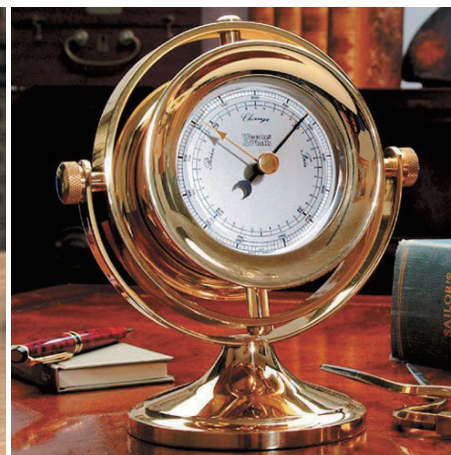

Weems & Plathが提案するウッドベースと組合す各種コレクションを紹介しました。

第6章：(マリンウェア)
マリングッズ&マリンアクセサリー

●ポートホールデスクセット#313300 ¥44,330
セット内容：時計、気圧計（文字盤径64mm）
サイズ：259×132×厚さ56mm、重量：998g
※丸窓開閉型

●ポートホールウエザーセンター#312800 ¥58,850
セット内容：時計、気圧計、湿度&温度計（文字盤径64mm）
サイズ：362×152×厚さ64mm、重量：1270g
※スタンド付、丸窓開閉型、壁掛け可

●トライセイルウエザーセンター#313200 ¥58,850
セット内容：時計、気圧計、湿度&温度計
文字盤径64mm
サイズ：362×152×厚さ64mm、重量：1270g
※丸窓開閉型、壁掛け可

●デスククロック#312400 ¥27,390
サイズ：70×165×厚さ64mm、重量：503g
文字盤径64mm
※丸窓開閉型

●タンブールクロック#410500 ¥36,960
サイズ：203×127×厚さ44mm、重量：680g
文字盤径64mm
※丸窓開閉型、真鍮ベース、ピアノ仕上げ塗装

●Solarisデスククロック#790500 ¥104,170
オール真鍮製ロック付ジンバルタイプ、ハードコーティング仕上げ。（文字盤径60mm）
サイズ：117×1133×ベース直径133mm
重量：1673g

●Skipjackクロック&バロメーター#300800 ¥83,380
時計と気圧計が裏表にセットされて、360度回転ジンバルで表示されます。
オール真鍮製ハードコーティング仕上げ。（文字盤径60mm）
サイズ：140×127×ベース直径83mm
重量：1077g

●ウエザーステーション#721700 ¥91,630
セット内容：時計、気圧計、湿度&温度計
文字盤径64mm
サイズ：108×318×厚さ64mm、重量：454g
※丸窓開閉は付いていませんが、ワンクラス上の計器が付いています。壁掛け可