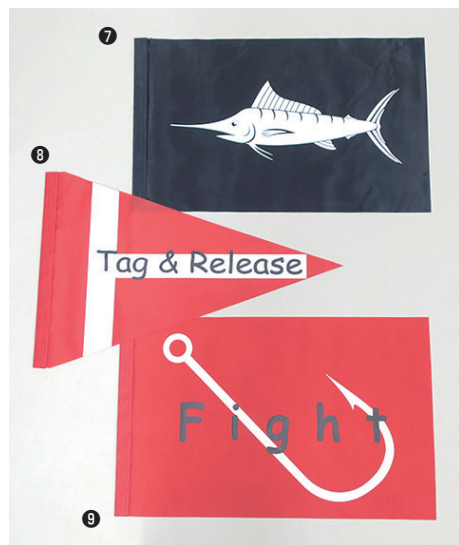

ボートフィッシングロッド、ビッグゲームスピニングロッド、フラッグ

アメリカSEA STRIKER社オリジナルブランドのBILLFISHERシリーズは、軽量化とコストダウンを重視して開発され全米で人気を呼んでいます。数多くの中からボートスピニングロッドとトロリング用スタンドアップロッドを紹介いたしました。

BILLFISHER ●ボートスピニングロッド

グラファイトリールシートとバットにEVAグリップを採用し、リーズナブルな価格を実現したジブバルエンド仕様のボート用のスピニングロッドです。

- ③SU3080RS ¥41,800 全長：1.86m ラインクラス：30-80Lbs
- ④SU50100RS ¥44,000 全長：1.86m ラインクラス：50-100Lbs
- ⑤S3080ARAD ¥81,400 全長：1.75m ラインクラス：30-80Lbs

ビッグゲームスピニングロッド

オフショアポンピングロッド

MELTON ●ビッグゲームスピニングロッド

¥70,400

富士SICガイドとアルミバットで構成するコンポジットロッドです。シマノステラ、ダイワソルティガと組み合わせビッグゲームに挑戦してください。全長：2.12m ラインクラス：30Lbs

MELTON ●オフショアポンピングロッド

¥107,800

激しさに強く耐え、しかも軽量を目指して作り上げた2ピースデザインのポンピングロッドです。鳥山やナブラを追いかけキャストするツナフィッシングに適しています。

全長：2.58m、継数2本 ラインクラス：40-60Lbs ルアーウエイト：3-8oz

SHIMANO ●ステラSW 20000PG

¥158,950

ギア比=4.4：1 自重：885g 糸巻量：PE 6号-500m、8号-350m ※ダイワソルティガの取り扱いもしていますので問い合わせください。

VARIVAS ●スーパーマックスパワー PE

6号-500m ¥28,050、8号-400m ¥24,200

●フラッグ

- ①ビール ¥2,640
 - ②カクテル ¥2,640
 - ③ワイン ¥3,520
 - ④ホワイトマリン ¥2,200
 - ⑤ブルーマリン ¥2,200
 - ⑥セイルフィッシュ ¥2,200
 - ⑦マリン ¥2,420
 - ⑧タグ&リリース ¥2,420
 - ⑨ファイト ¥2,420
- サイズ：約30×45cm ①～⑥
サイズ：約38×57cm ⑦～⑨