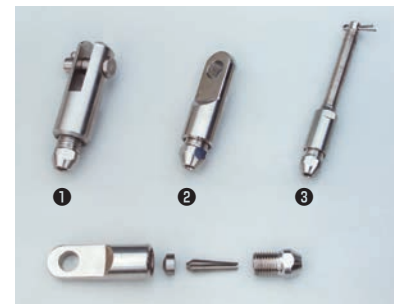

①FORKターミナル

ワイヤー 1×19用

ワイヤー径
4mm
5mm
6mm
7mm
8mm

②EYEターミナル

ワイヤー 1×19用

ワイヤー径
4mm
5mm
6mm
7mm
8mm

③STUDターミナル

ハッセルターンバックル用、ワイヤー 1×19用

ワイヤー径
4mm
5mm
6mm