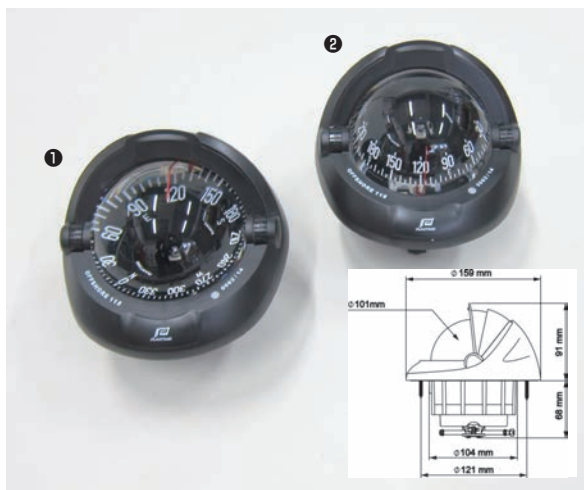

●24Vバルブ ¥3,080

SILVAが世界のベストセラーとして信頼を得るユニバーサルコンパスシリーズ

⑥SILVA/70UN ¥22,000

⑦SILVA/70UNE (LED照明内蔵)

¥27,500

固定用コンパスとして水平面、垂直面、天井等360°どの方向にも取り付けができます。さらにハンドベアリングコンパスとして使用でき、コンパスの取り外しが自由に行えるブラケットタイプで、別売りのブラケットを追加すれば、使用範囲はさらに広がります。カプセル径70mm、防水構造で水に浮きます。

Option ●別売りブラケット ¥2,090

●PLASTIMO/マリンコンパス

紫外線や熱への対策も施され、過酷な使用条件をクリアするパワーボート専用コンパスです。

①オフショア 115F・フラットカード

②オフショア 115C・コニカルカード

RITCHIE

●サーフェイスマウントAnglerコンパス ¥29,920

スタイリッシュな薄型コンパスカード径70mm、独特のRitchieAnglerグラフィックで視認性の高いコンパスに仕上げられています。夜間照明、コンペンセーター、可動式サンシールド、プッシュボタンによる着脱など安全性にも配慮しています。

●RITCHIE/ヨット用マリンコンパス

ヒール計(45°まで対応)とバックカバーが付属したバルクヘッドコンパスです。

①ベンチャー SR-2 ¥84,920

カラー：ブラック、コンパスカード付
コンパスカード径：95mm、DC12V照明付
サイズ外径163×高さ52×深さ63mm

●PLASTIMO/ヨット用マリンコンパス

縦面、バルクヘッド等に設置するタイプのヒール計(40°まで対応)付きヨット用コンパスです。

②ミニコンテスト2 ¥51,040

カラー：ブラック、コンパスカバー付
コンパスカード径：81mm、DC12V照明付
サイズ：外径128×134×高さ61×深さ66mm