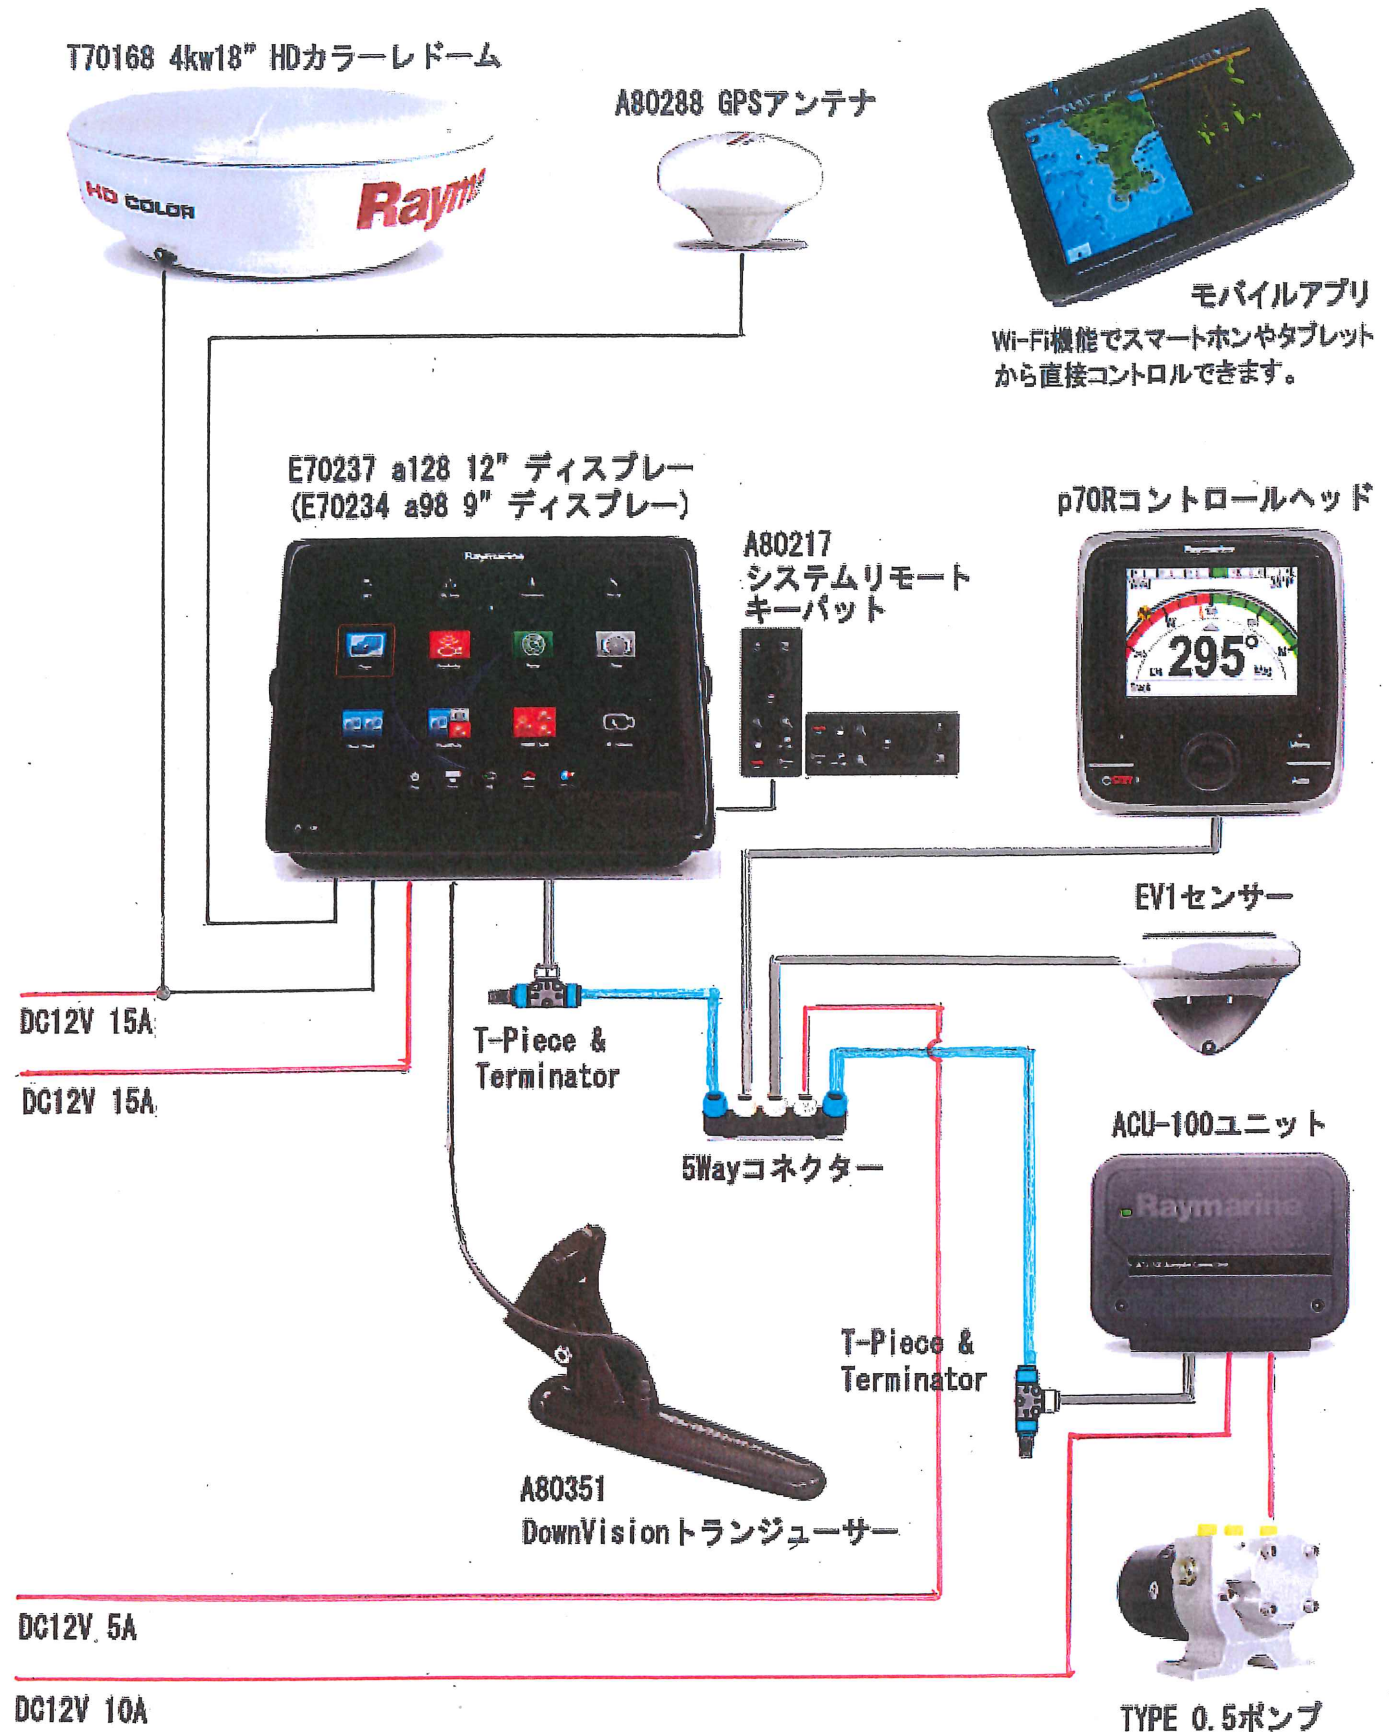

Raymarine マルチファンクションナビゲーションシステム

モバイルアプリ
Wi-Fi機能でスマートフォンやタブレット
から直接コントロールできます。

※T70154 EV-100 Powerオートパイロットシステムは以下の内容です。
(p70Rコントロールヘッド, EV1センサー, ACU-100ユニット, TYPE 0.5ポンプ)

- 専用ケーブル
- Spur Cable
- Backbone Cable
- Power Cable